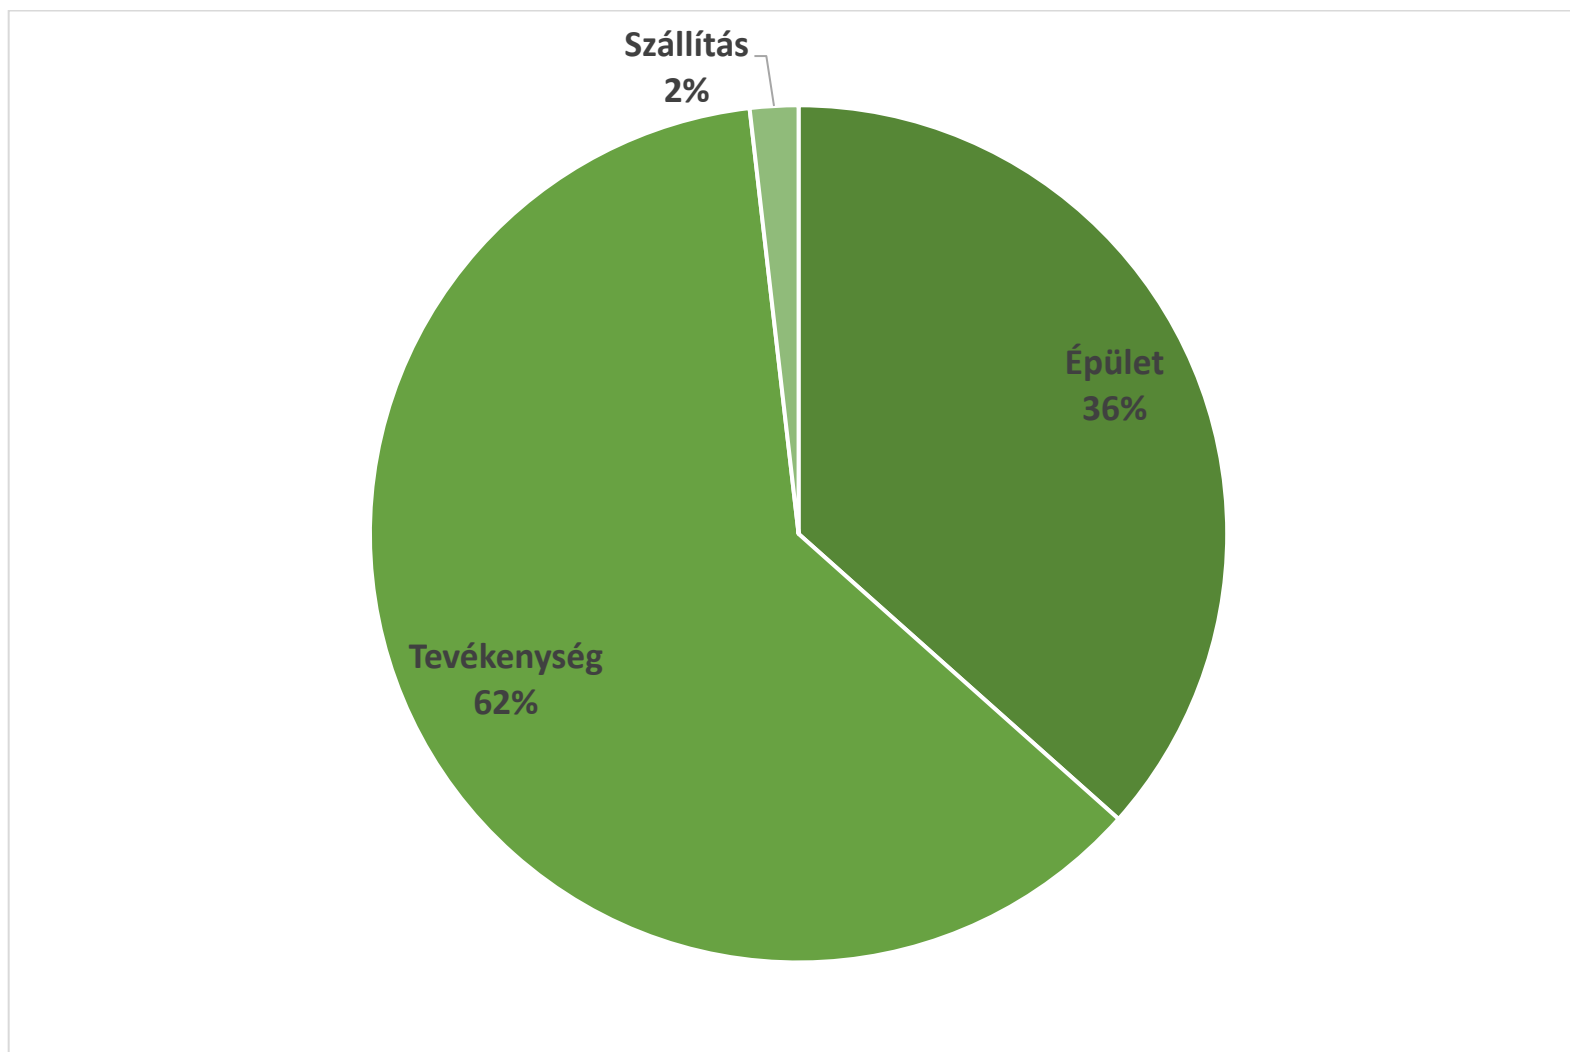

Végrehajtott energiahatékonyságot növelő beruházások

Beruházás megnevezése	Beruházás dátuma
nem történt beruházás	-

Szemléletformálási tevékenység

Szemléletformáló tevékenység rövid leírása		Szakreferensi energiahatékonysági javaslatok	Helyszíni szakreferensi bejárás
Hány főt ért el aktívan a tevékenység?	[fő]	0	2
Hány főt ért el passzívan a tevékenység?	[fő]	128	2
Milyen gyakran végezték a szemléletformáló tevékenységet az évben?	[alkalom/év]	12	1