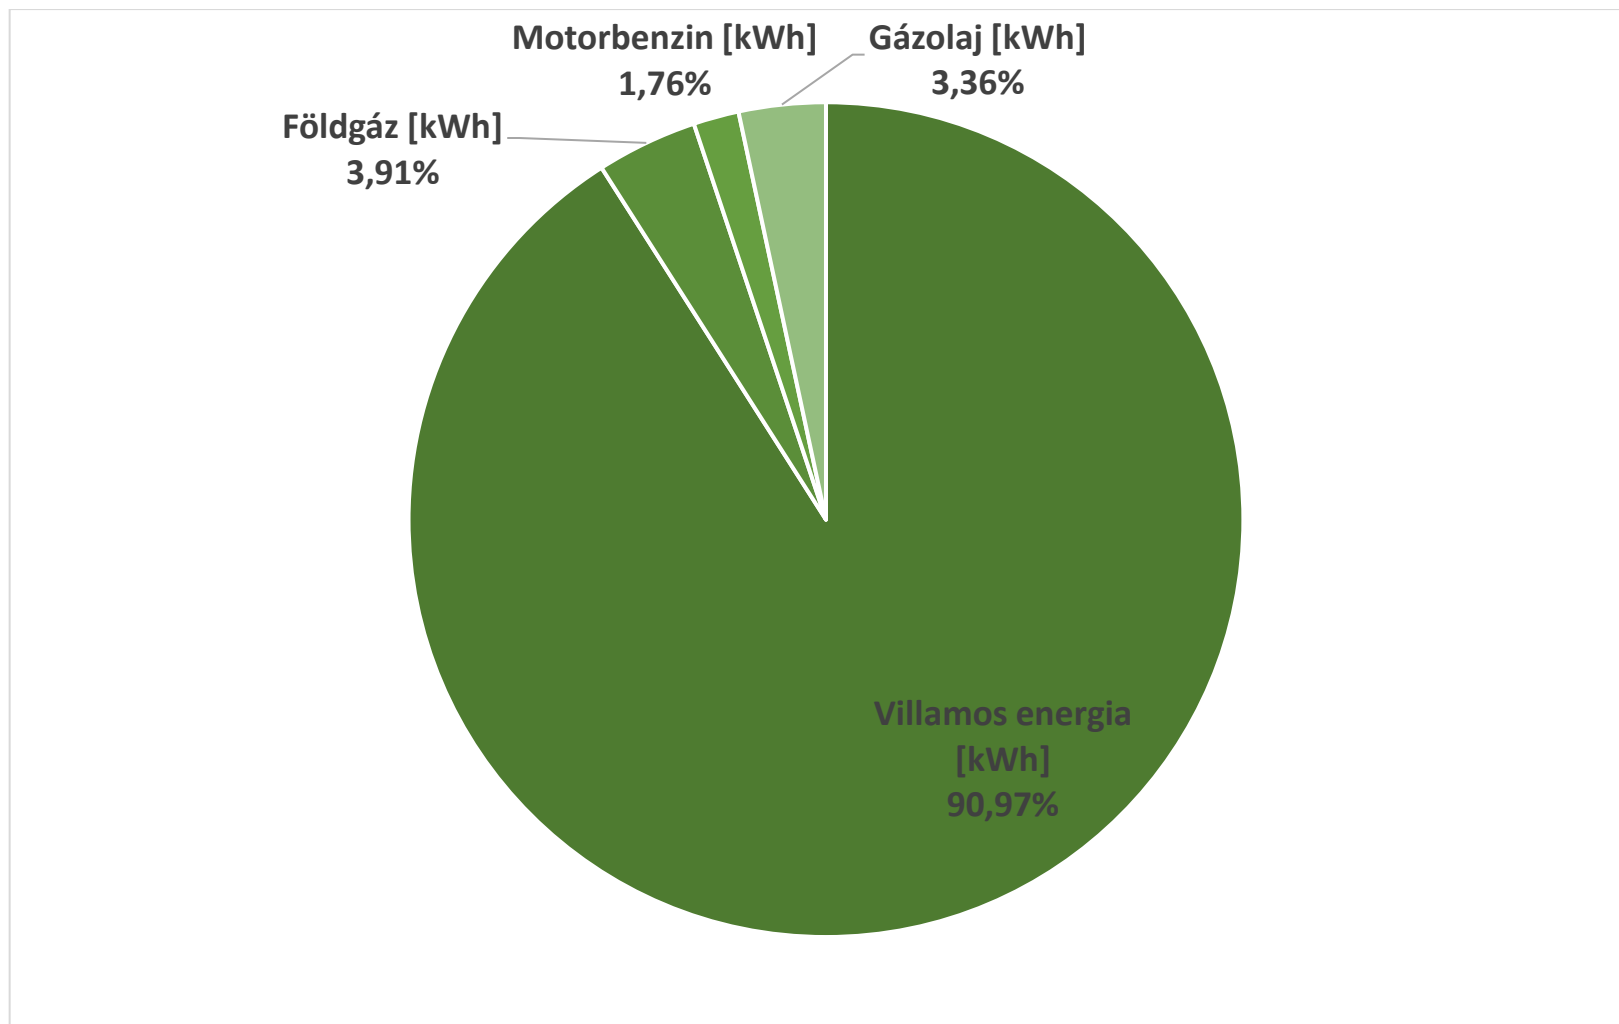

Éves energiafelhasználás energianemek közötti megoszlása [kWh]